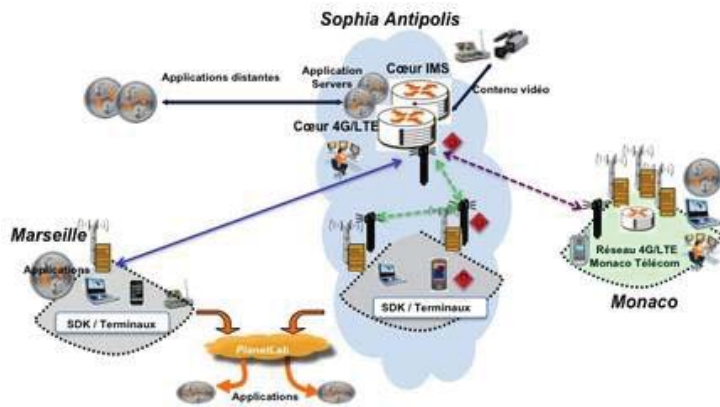

Le projet est soutenu par les membres fondateurs de l'association (3Roam, Ericsson, iQSim, Newsteo, OneAccess, Orange et ST-Ericsson), des acteurs de la recherche (**EURECOM** et Inra), le Pôle SCS et les associations MobiSmart et Telecom Valley.

Com4Innov commencera à émettre via des antennes 4G / LTE en bande 2,6 GHz implantées sur le site de Sophia Antipolis (région de Nice) dès cet été et aura une extension vers Marseille (qui dispose d'un Technopôle) avant la fin de l'année. Dans le même temps, Monaco Télécom pourra exploiter la plate-forme pour tester des services LTE sur le territoire monégasque.

Annonces Google

Free RMM Software : Get #1 remote management software Free for one year - a 1200$ value!
N-able.com/OneYearFreeOffer

Complément d'information

US : un réseau 4G public/privé dans la bande 700 MHz '

L'organisme américain de régulation des télécommunications, la FCC (Federal Communications Commission), va prochainement mettre aux enchères une partie du spectre radio au niveau de la bande 700 MHz.